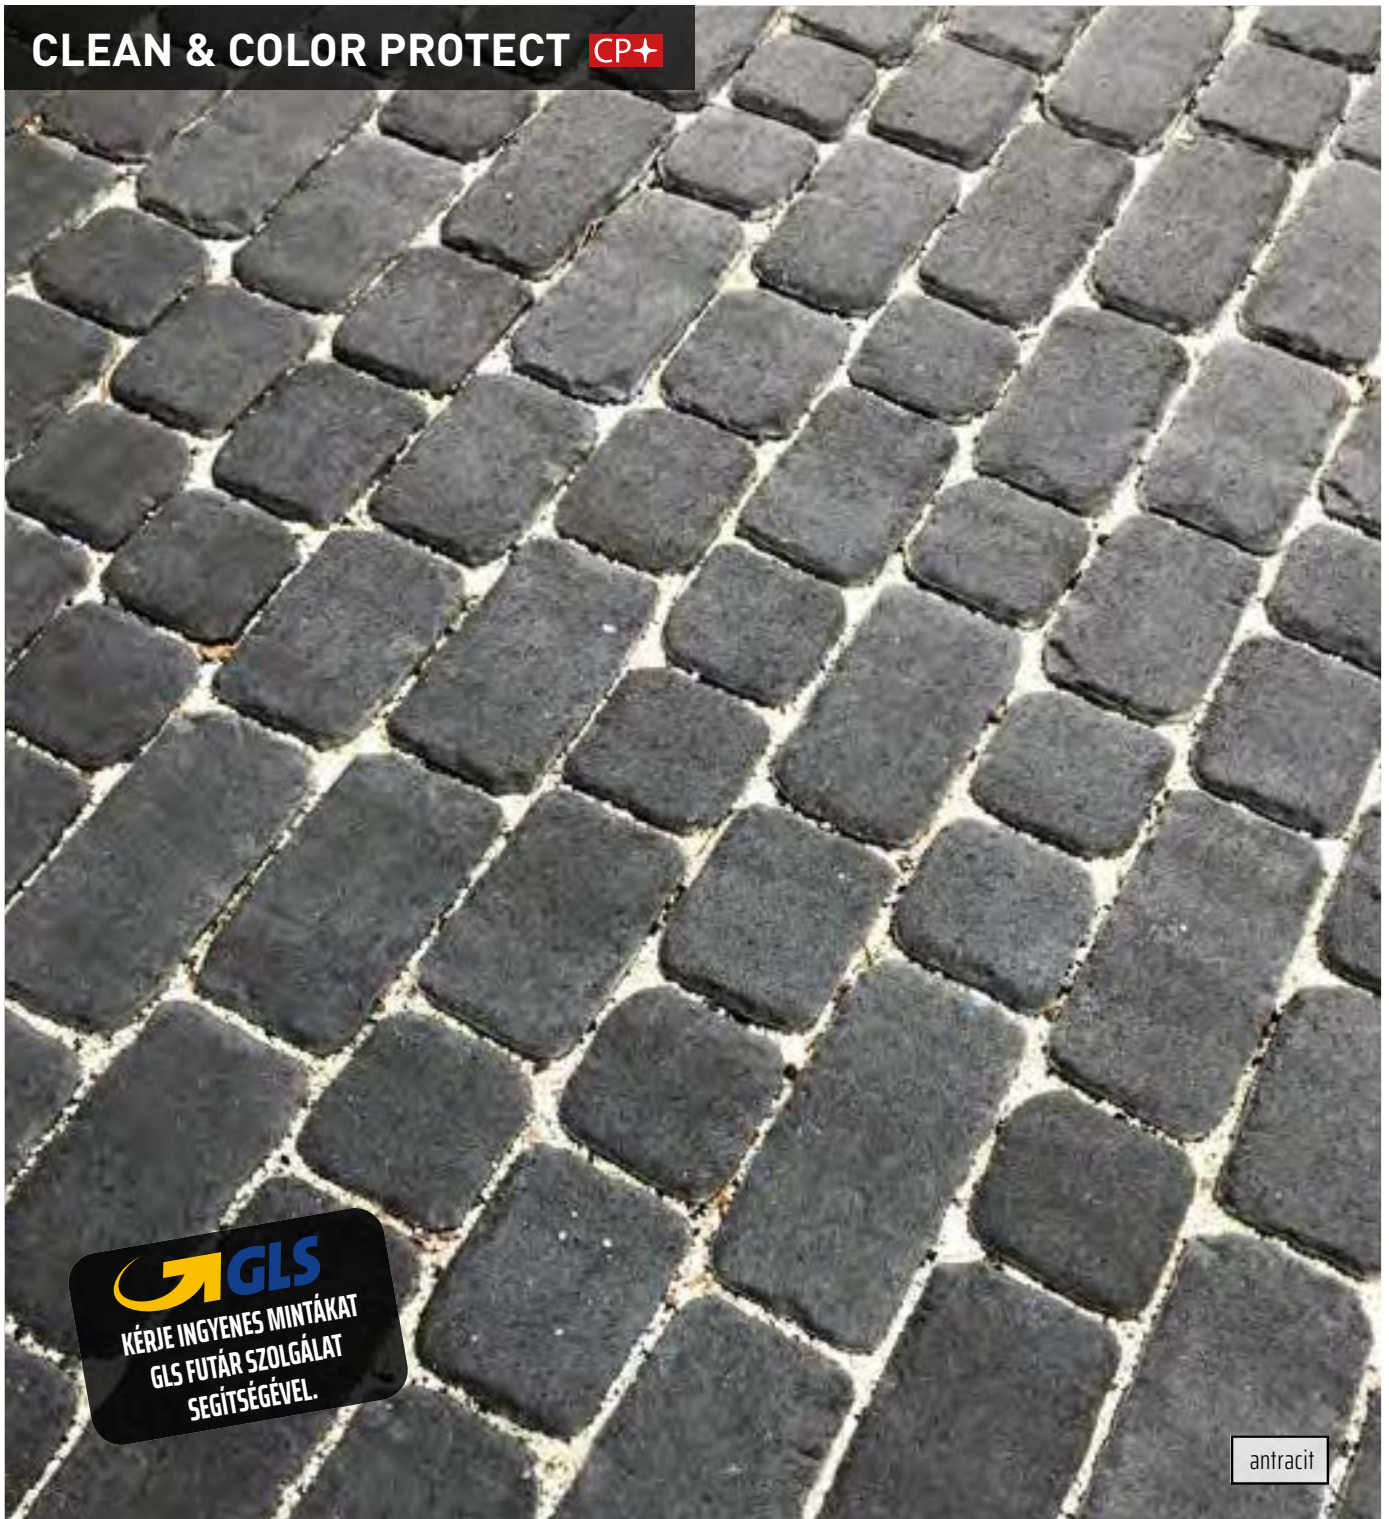

| 13,3 × 13,3 cm | | 16,6 × 13,3 cm |

| 19,9 × 13,3 cm | | 23,3 × 13,3 cm | | 26,6 × 13,3 cm |

CLEAN & COLOR PROTECT CP+

antracit

VIA + felületkezelési eljárással ellátott.

Nyomdatechnikai okok miatt a kiadványban a termékek itt ábrázolt színe a valódi színtől eltérhet. A nyomdai hibákért felelősséget nem vállalunk. Javasoljuk, hogy vásárlás előtt tekintse meg a kívánt terméket márkakereskedéseinkben.