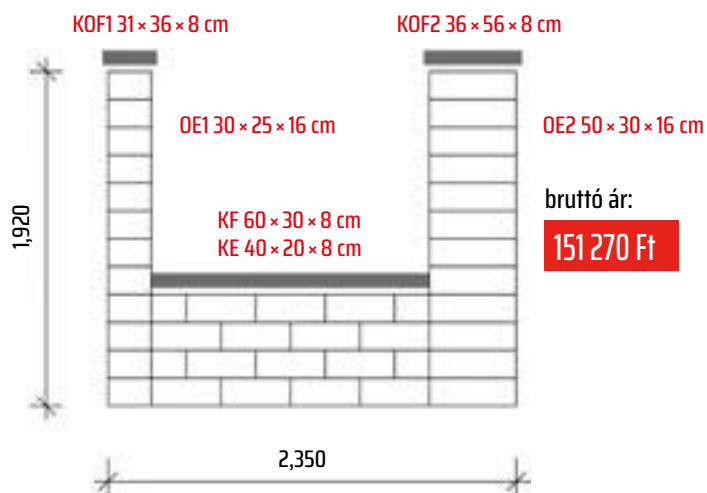

AVANGARD KERÍTÉS MINTA

JÓTANÁCSOK

- | Tömítéshez, ideiglenes rögzítéshez használjon szilikon bázisú anyagot.
- | Kerítéselemek kitöltésére használjon C20/25 betont.
- | Használjon betonvasat az elemek stabilitása érdekében.
- | Méretre vágáshoz használjon sarokcsiszolót, vizesvágót.