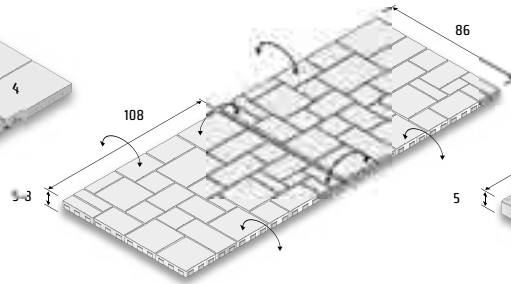

LERAKÁSI JAVASLAT

ALMADA

FARO SETTE

FARO TRIO

RENDELKEZÉSRE ÁLLÓ FELÜLETEK, ALKALMAZOTT TECHNOLÓGIÁK

Nemesített felület

Roppantott

Gyöngyszórt felület

Clean and Color Protect