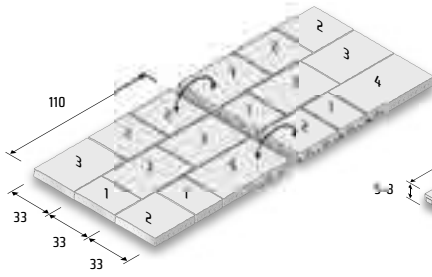

LERAKÁSI JAVASLAT

ALMADA