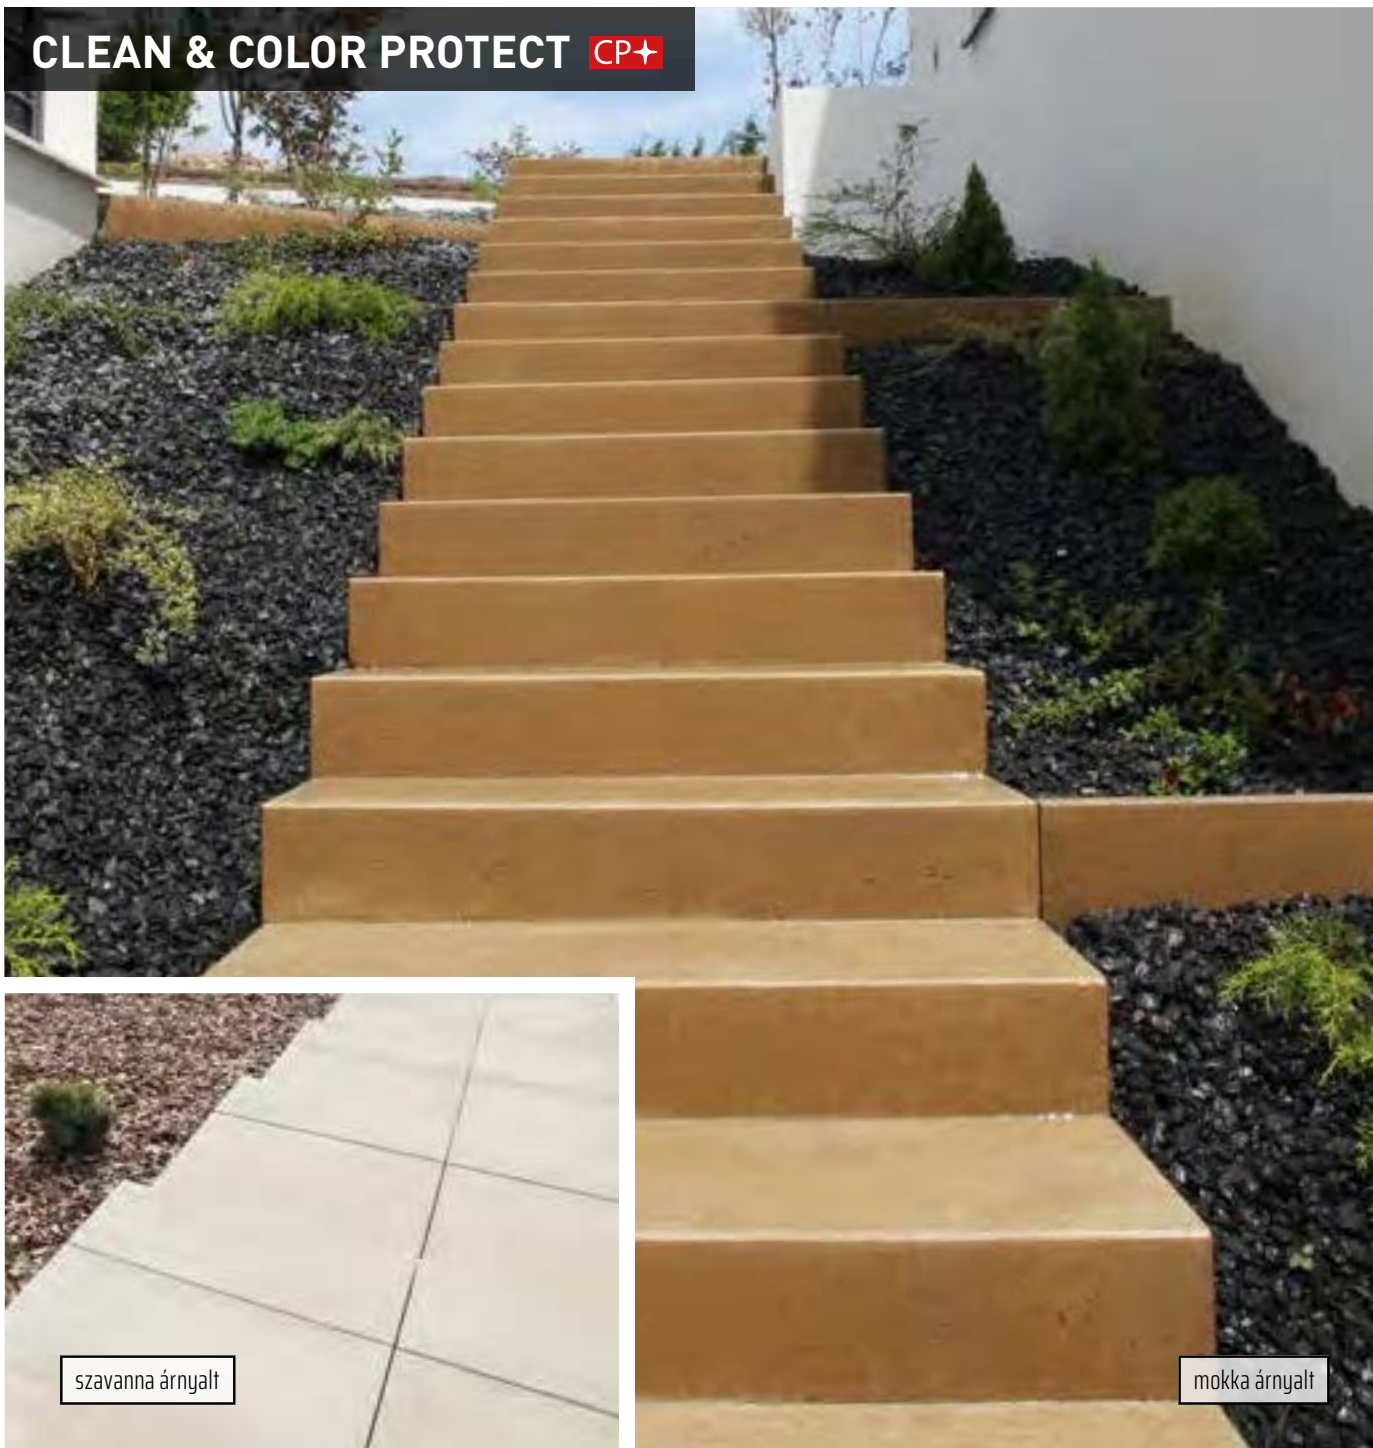

CLEAN & COLOR PROTECT CP+

szavanna árnyalt

mokka árnyalt

PALISZÁD SORSZEGÉLY

szürke:

~~1.188 Ft/db~~

990 Ft/m²

kagylóhéj árnyalt, mokka árnyalt: