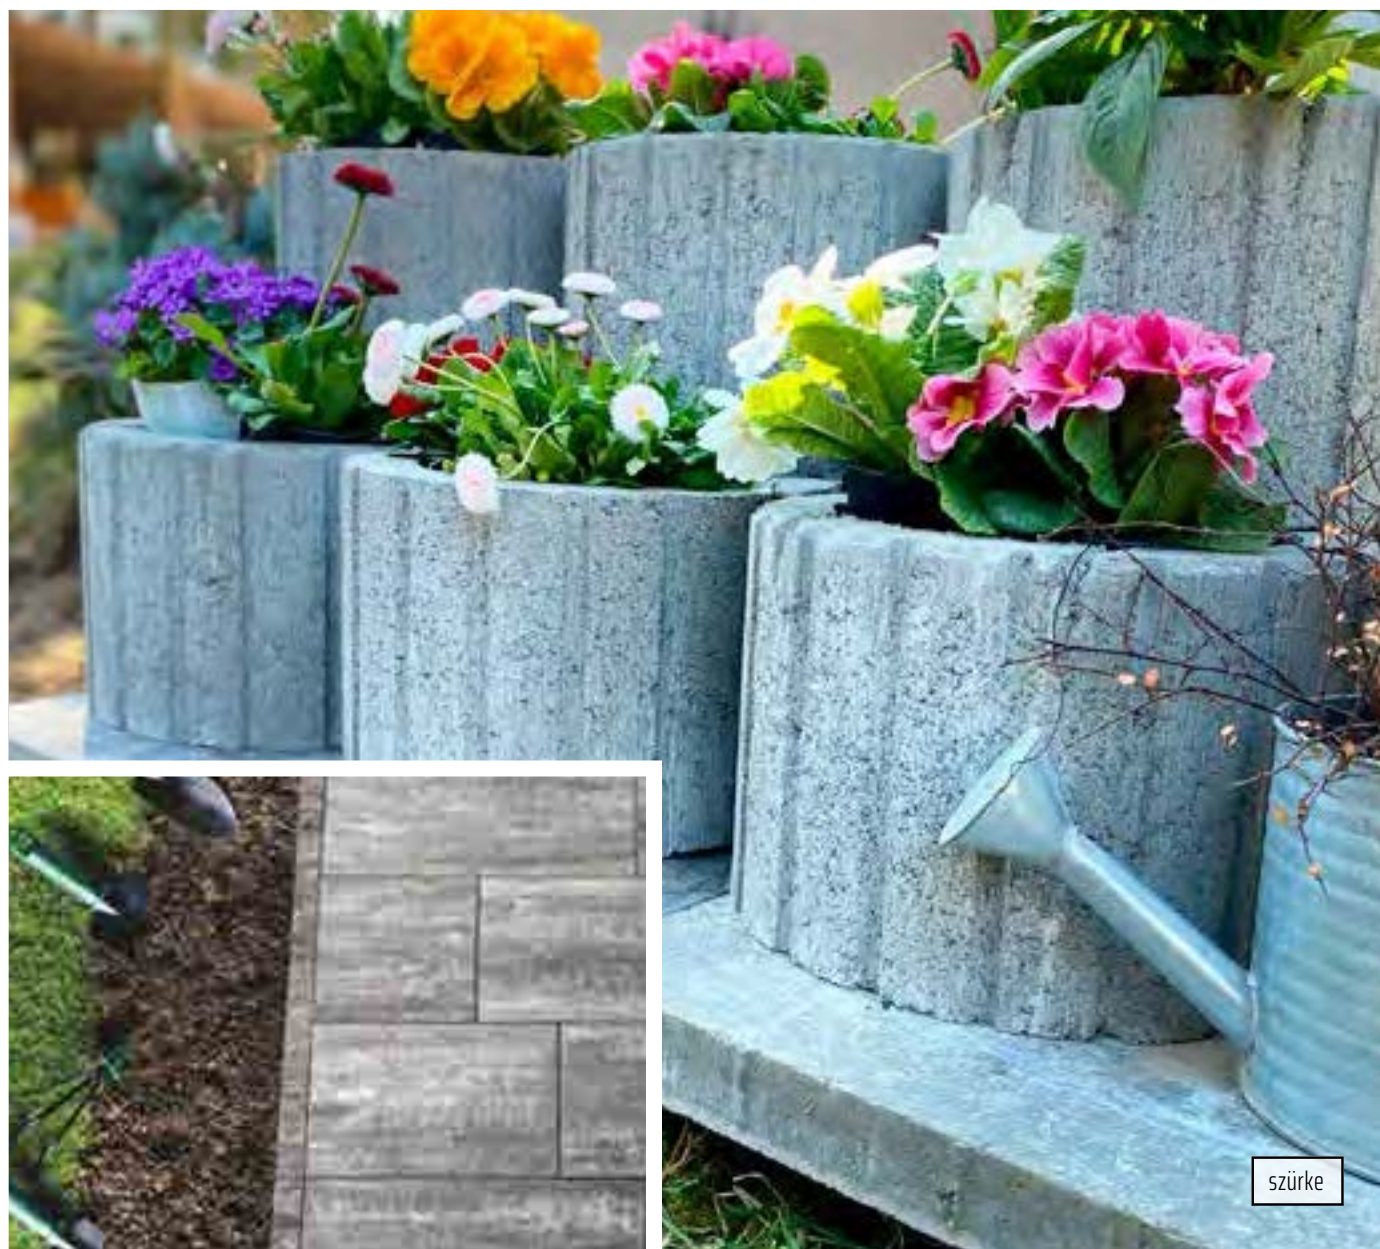

szürke

VIA + felületkezelési eljárással ellátott.

Nyomdatechnikai okok miatt a kiadványban a termékek itt ábrázolt színe a valódi színtől eltérhet. A nyomdai hibákért felelősséget nem vállalunk. Javasoljuk, hogy vásárlás előtt tekintse meg a kívánt terméket márkakereskedéseinkben.

Viastein Kft.
info@viastein.hu
www.viastein.hu