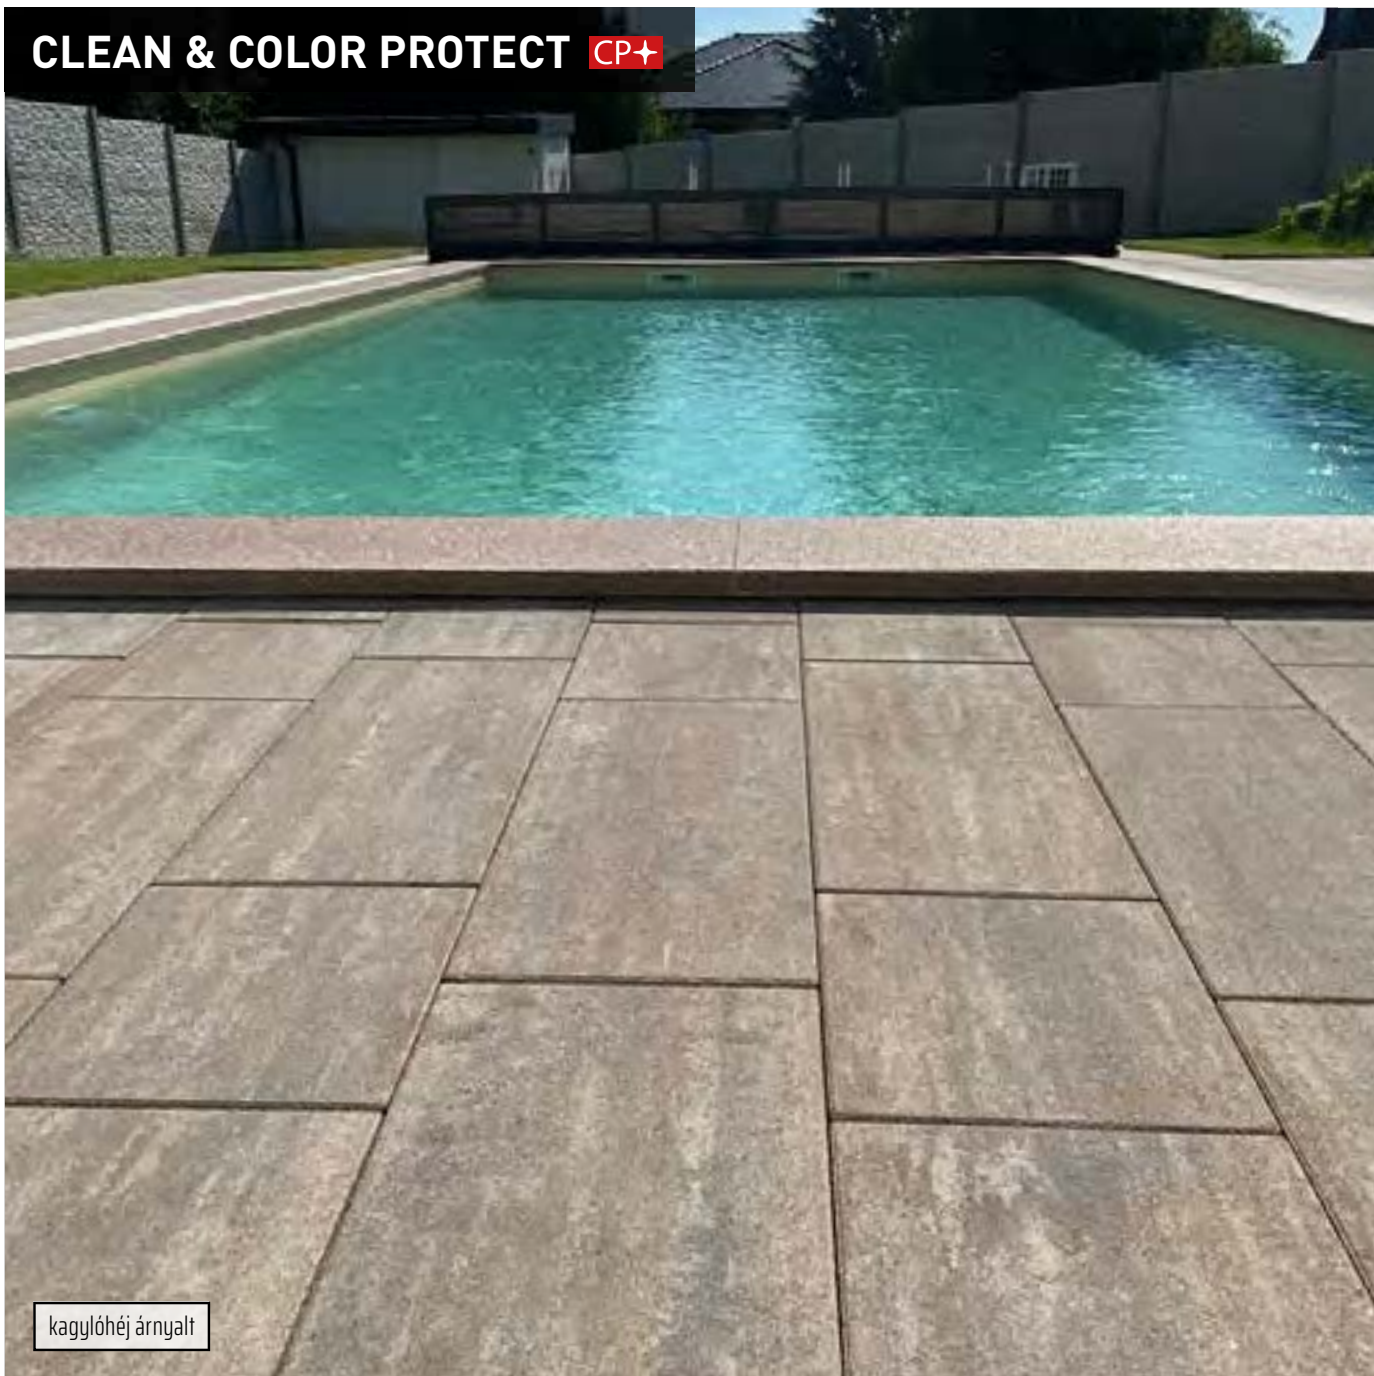

CLEAN & COLOR PROTECT **CP+**

kagylóhéj árnyalt

VIA + felületkezelési eljárással ellátott.

Nyomdatechnikai okok miatt a kiadványban a termékek itt ábrázolt színe a valódi színtől eltérhet. A nyomdai hibákért felelősséget nem vállalunk. Javasoljuk, hogy vásárlás előtt tekintse meg a kívánt terméket márkakereskedéseinkben.

Viastein Kft.
info@viastein.hu
www.viastein.hu